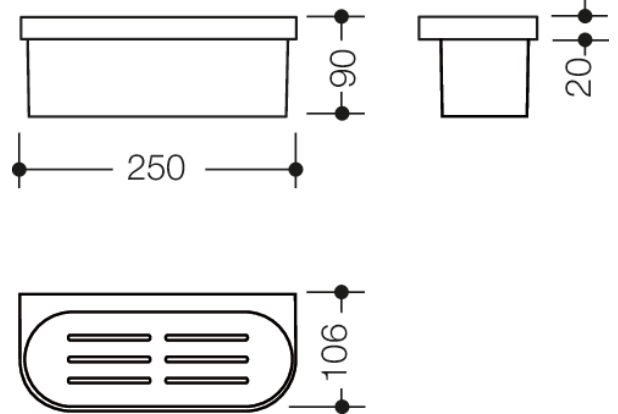

Podobne zdjęcie

Wymiary w mm

Właściwości

Koszyczek na przybory toaletowe System 800 K

- do montażu ściennego, ukryte mocowanie
- szer. 250 mm, wys. 90 mm i gł. 106 mm
- uchwyt z wysokiej jakości poliamidu w kolorze HEWI 99 (czysta biel)
- koszyczek z wysokiej jakości poliamidu zgodnie z tabelą kolorów HEWI
- w dostawie odporny na korozję zestaw do mocowania